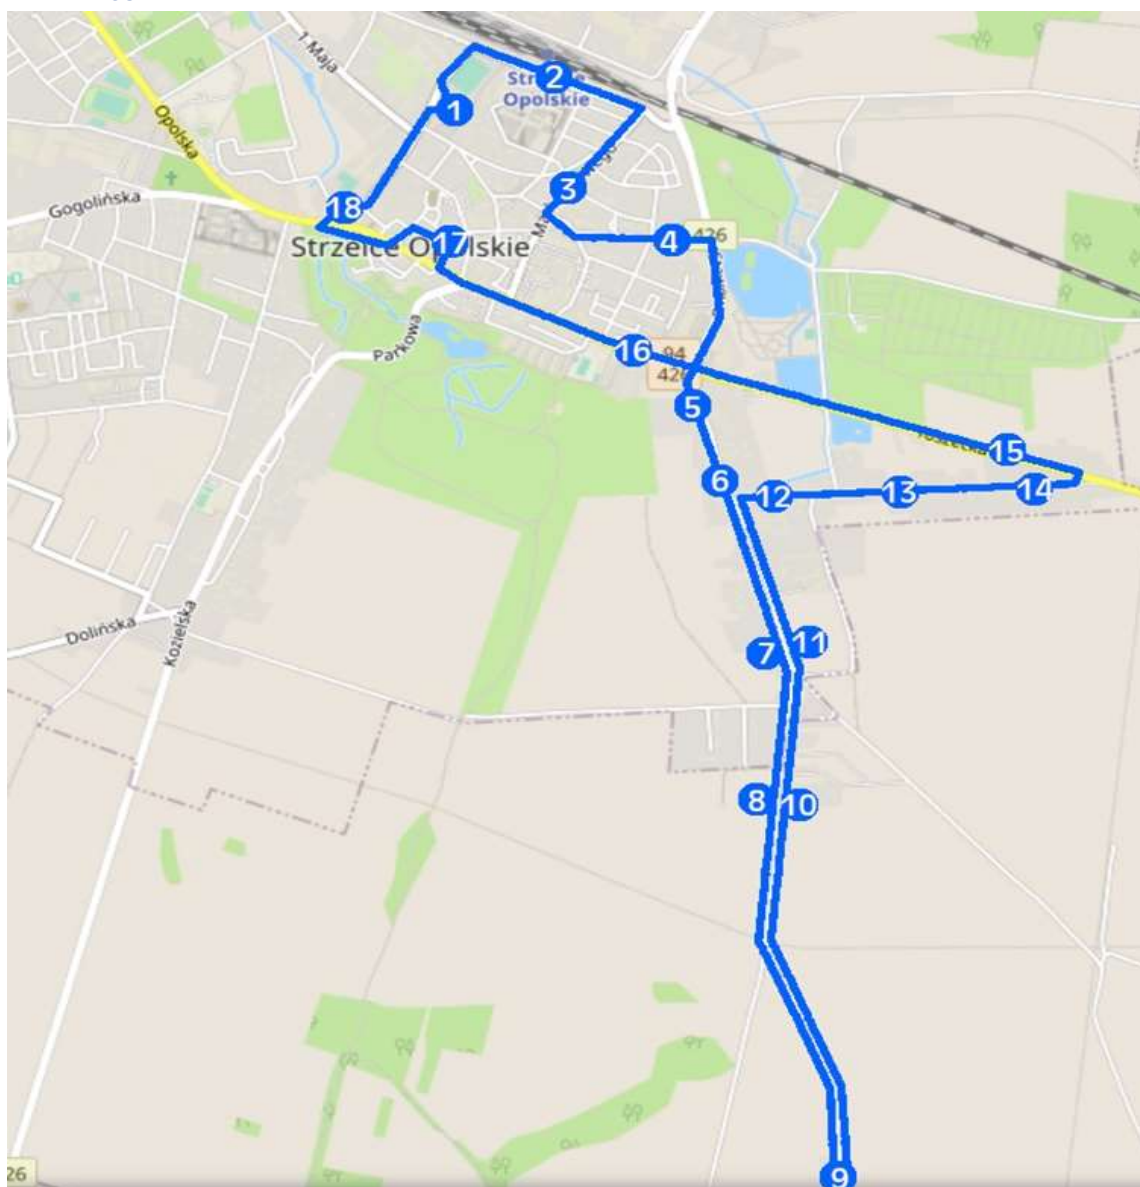

# NOWA LINIA AUTOBUSOWA NA TERENIE STRZELEC OP.

## ROZKŁAD JAZDY

ODCINEK LINII NR 7B		PONIEDZIAŁEK - PIĄTEK, OPRÓCZ ŚWIĄT					SOBOTY ROBOCZE, OPRÓCZ ŚWIĄT			
TRASA		TARG > MOREK ŁANY > BRZEZINA > CENTRUM								
1	DWORZEC PKS	07:00	09:30	12:00	16:00	18:30		09:30	12:00	16:00
2	DWORZEC PKP	07:02	09:32	12:02	16:02	18:32		09:32	12:02	16:02
3	UL. M. PRAWEGO I	07:03	09:33	12:03	16:03	18:33		09:33	12:03	16:03
4	UL. BUDOWLANYCH, TARG	07:05	09:35	12:05	16:05	18:35		09:35	12:05	16:05
5	UL. UJAZDOWSKA I	07:08	09:38	12:08	16:08	18:38		09:38	12:08	16:08
6	UL. UJAZDOWSKA II	07:09	09:39	12:09	16:09	18:39		09:39	12:09	16:09
7	UL. BRZEZIŃSKA I	07:10	09:40	12:10	16:10	18:40		09:40	12:10	16:10
8	BRZEZINA, UL. BRZEZIŃSKA II	07:11	09:41	12:11	16:11	18:41		09:41	12:11	16:11
9	BRZEZINA, UL. LIPOWA	07:14	09:44	12:14	16:14	18:44		09:44	12:14	16:14
10	BRZEZINA, UL. BRZEZIŃSKA II	07:16	09:46	12:16	16:16	18:46		09:46	12:16	16:16
11	UL. BRZEZIŃSKA I	07:17	09:47	12:17	16:17	18:47		09:47	12:17	16:17
12	UL. W. ŚWIERZEGO I	07:18	09:48	12:18	16:18	18:48		09:48	12:18	16:18
13	UL. W. ŚWIERZEGO II, ŚWIETLICA	07:19	09:49	12:19	16:19	18:49		09:49	12:19	16:19
14	UL. W. ŚWIERZEGO III	07:20	09:50	12:20	16:20	18:50		09:50	12:20	16:20
15	UL. TOSZECKA	07:22	09:52	12:22	16:22	18:52		09:52	12:22	16:22
16	UL. KRAKOWSKA	07:23	09:53	12:23	16:23	18:53		09:53	12:23	16:23
17	RYNEK	07:25	09:55	12:25	16:25	18:55		09:55	12:25	16:25
18	UL. POWSTAŃCÓW ŚLĄSKICH	07:27	09:57	12:27	16:27	18:57		09:57	12:27	16:27
19	DWORZEC PKS	07:28	09:58	12:28	16:28	18:58		09:58	12:28	16:28

### SCHEMAT PRZEBIEGU LINII 7B:

Operator:

ul. 1 Maja 59, 47-100 Strzelce Opolskie  
pks@pks.strzelceop.pl | www.pks.strzelceop.pl

Informacja: tel. 77 461 27 13

Organizator: