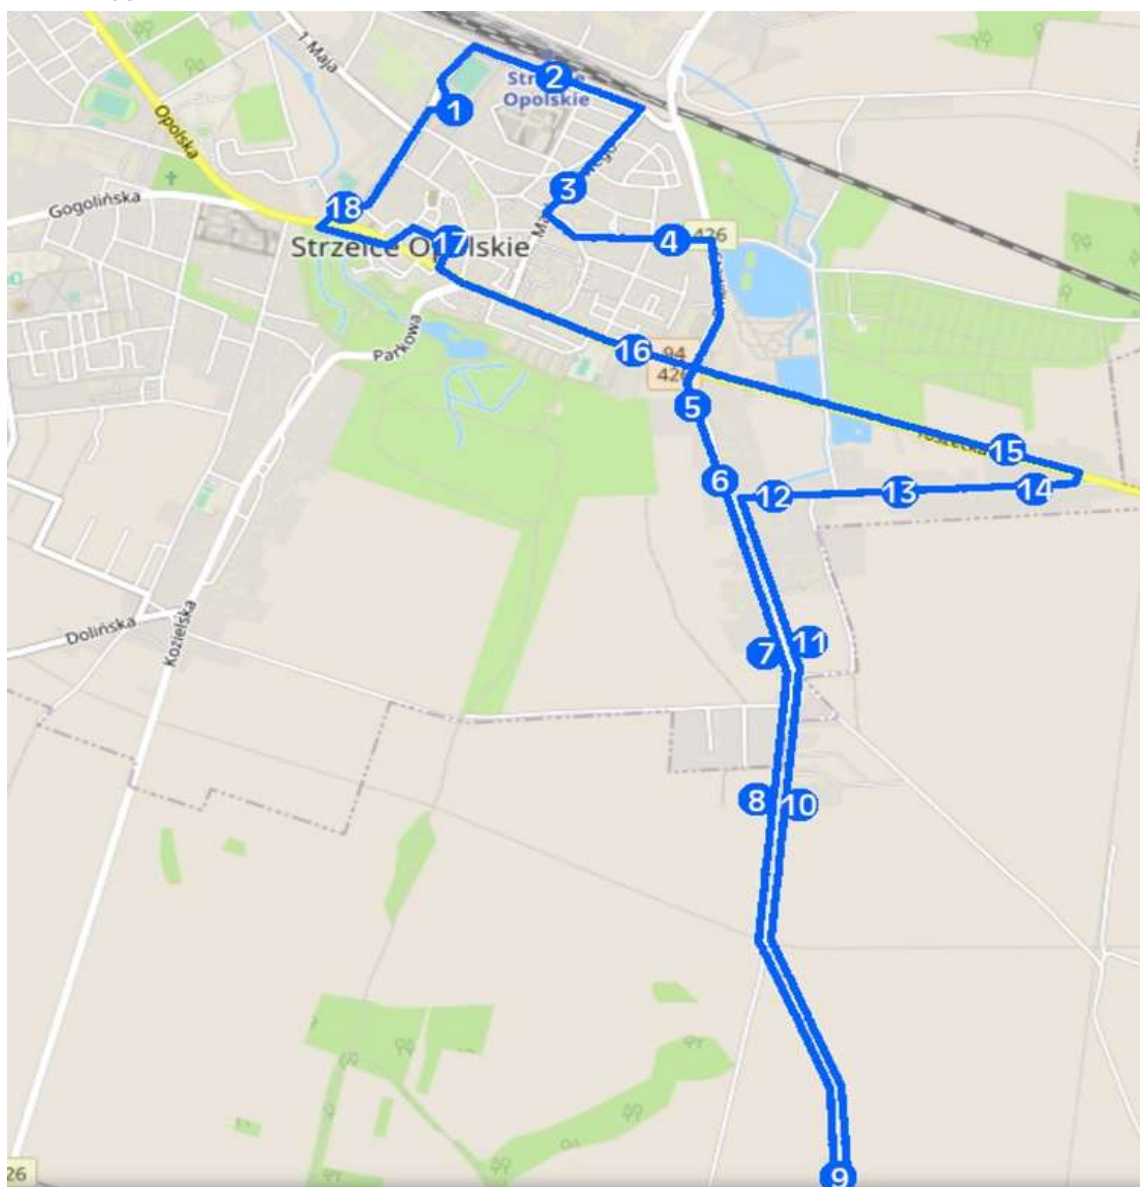

# NOWA LINIA AUTOBUSOWA NA TERENIE STRZELEC OP.

## ROZKŁAD JAZDY

ODCINEK LINII NR 7B		PONIEDZIAŁEK - PIĄTEK, OPRÓCZ ŚWIĄT					SOBOTY ROBOCZE, OPRÓCZ ŚWIĄT			
TRASA		TARG > MOREK ŁANY > BRZEZINA > CENTRUM								
1	DWORZEC PKS - stanowisko nr 7	07:00	09:30	12:00	16:00	18:30		09:30	12:00	16:00
2	DWORZEC PKP	07:02	09:32	12:02	16:02	18:32		09:32	12:02	16:02
3	UL. M. PRAWEGO I	07:03	09:33	12:03	16:03	18:33		09:33	12:03	16:03
4	UL. BUDOWLANYCH, TARG	07:05	09:35	12:05	16:05	18:35		09:35	12:05	16:05
5	UL. UJAZDOWSKA I	07:08	09:38	12:08	16:08	18:38		09:38	12:08	16:08
6	UL. UJAZDOWSKA II	07:09	09:39	12:09	16:09	18:39		09:39	12:09	16:09
7	UL. BRZEZIŃSKA I	07:10	09:40	12:10	16:10	18:40		09:40	12:10	16:10
8	BRZEZINA, UL. BRZEZIŃSKA II	07:11	09:41	12:11	16:11	18:41		09:41	12:11	16:11
9	BRZEZINA, UL. LIPOWA	07:14	09:44	12:14	16:14	18:44		09:44	12:14	16:14
10	BRZEZINA, UL. BRZEZIŃSKA II	07:16	09:46	12:16	16:16	18:46		09:46	12:16	16:16
11	UL. BRZEZIŃSKA I	07:17	09:47	12:17	16:17	18:47		09:47	12:17	16:17
12	UL. W. ŚWIERZEGO I	07:18	09:48	12:18	16:18	18:48		09:48	12:18	16:18
13	UL. W. ŚWIERZEGO II, ŚWIETLICA	07:19	09:49	12:19	16:19	18:49		09:49	12:19	16:19
14	UL. W. ŚWIERZEGO III	07:20	09:50	12:20	16:20	18:50		09:50	12:20	16:20
15	UL. TOSZECKA	07:22	09:52	12:22	16:22	18:52		09:52	12:22	16:22
16	UL. KRAKOWSKA	07:23	09:53	12:23	16:23	18:53		09:53	12:23	16:23
17	RYNEK	07:25	09:55	12:25	16:25	18:55		09:55	12:25	16:25
18	UL. POWSTAŃCÓW ŚLĄSKICH	07:27	09:57	12:27	16:27	18:57		09:57	12:27	16:27
19	DWORZEC PKS	07:28	09:58	12:28	16:28	18:58		09:58	12:28	16:28

### SCHEMAT PRZEBIEGU LINII 7B:

Operator:

ul. 1 Maja 59, 47-100 Strzelce Opolskie  
pks@pks.strzelceop.pl | www.pks.strzelceop.pl

Informacja: tel. 77 461 27 13

Organizator: